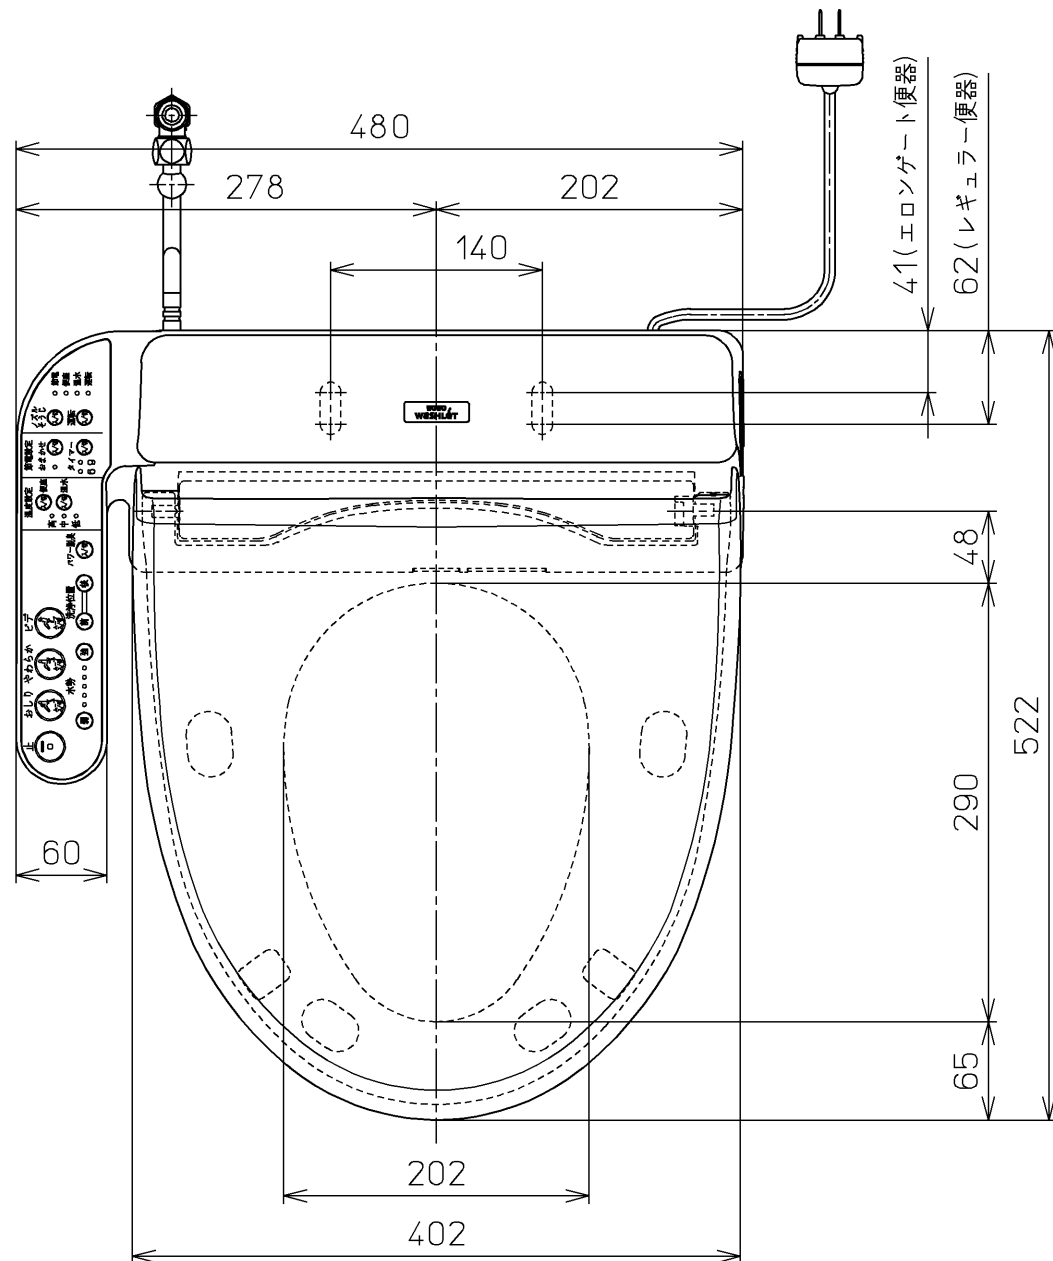

生産中止図番
2011/10

<特注仕様>
1.色違い品

*定格: AC100V-321W 50/60Hz

TOTO			単位 mm	名称
製図 松本	検図 田添 二村馨	日付 11-10-06	尺度 1 : 5	洗淨脱臭暖房便座
備考				品番 TCF6421V8
				図番 TCF6421V8_A0102