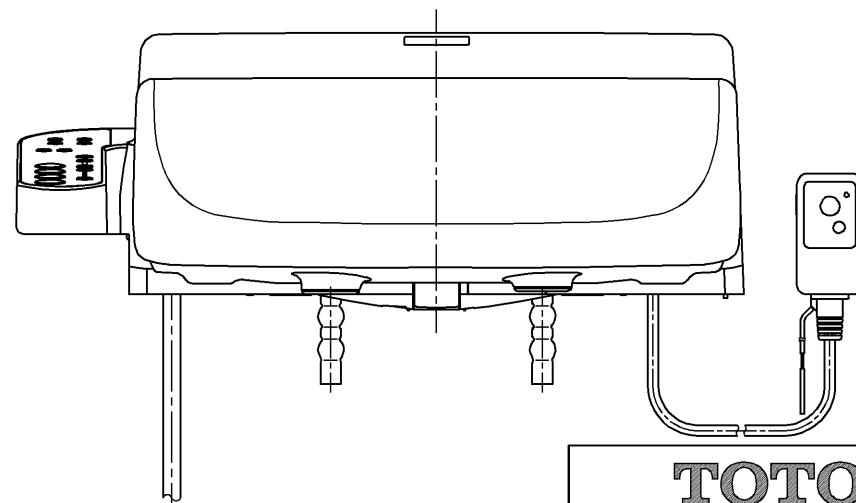

生産中止図番
2011/10

<特注仕様>
1.色違い品

*定格: AC100V-321W 50/60Hz

TOTO			単位 mm	名称
製図 松本	検図 田添 二村馨	日付 11-10-06	尺度 1 : 5	洗淨脱臭暖房便座
備考				品番 TCF6421V8
				図番 TCF6421V8_A0102