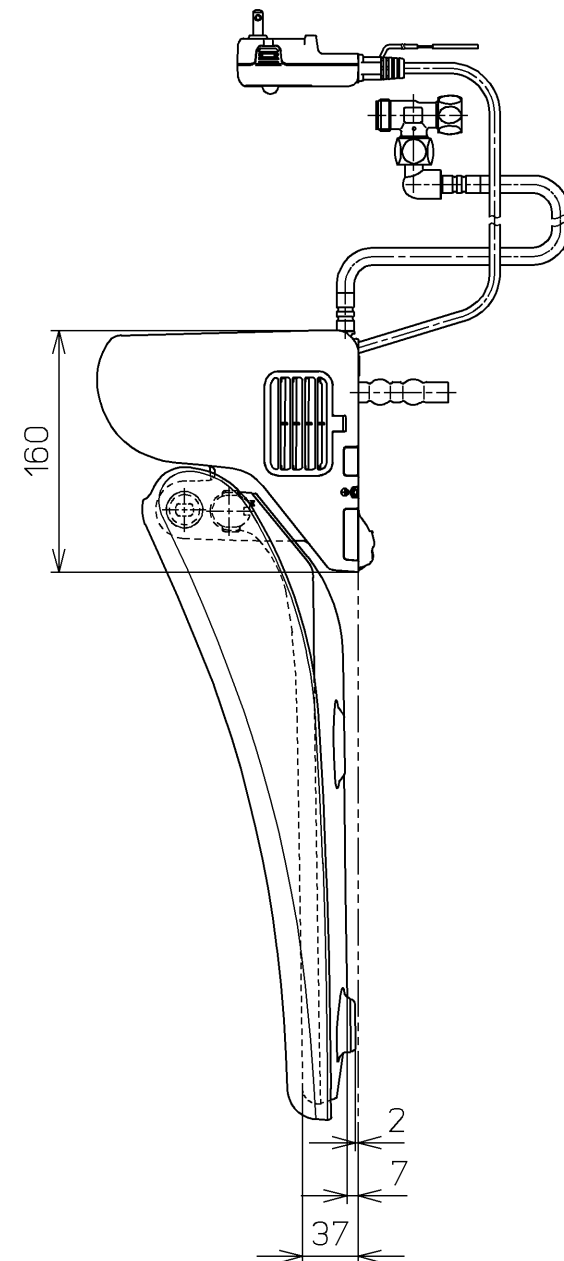

生産中止図番
2011/10

<特注仕様>
1.色違い品

*定格: AC100V-321W 50/60Hz

TOTO			単位 mm	名称
製図 松本	検図 田添 二村馨	日付 11-10-06	尺度 1 : 5	洗淨脱臭暖房便座
備考				品番 TCF6421V8
				図番 TCF6421V8_A0102