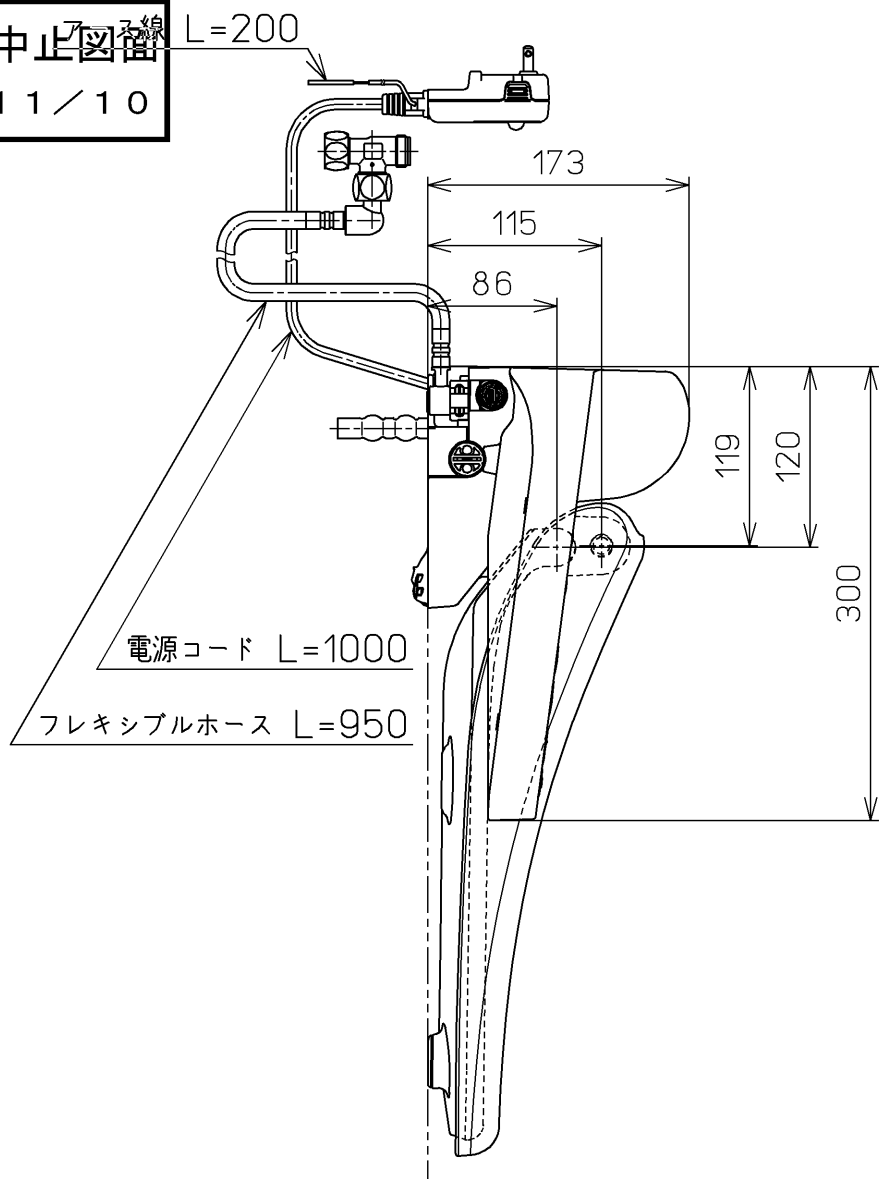

生産中止図番
2011/10

<特注仕様>
1.色違い品

*定格: AC100V-321W 50/60Hz

TOTO			単位 mm	名称
製図 松本	検図 田添 二村馨	日付 11-10-06	尺度 1 : 5	洗淨脱臭暖房便座
備考				品番 TCF6421V8
				図番 TCF6421V8_A0102